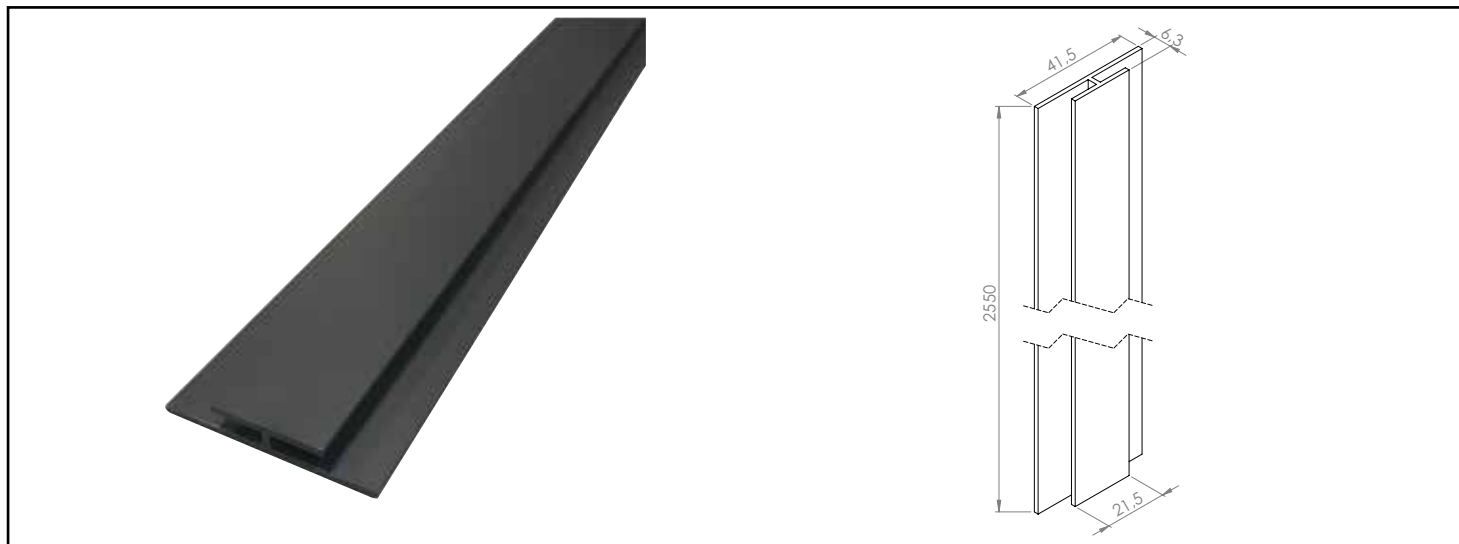

Référence : **204011412**

PROFILÉ JONCTION PANNEAUX MURAUX - HAUTEUR : 2,55 M - FINITION NOIR MAT

ASSURE LA JONCTION DES DEUX PANNEAUX D'UNE MANIÈRE RAPIDE ET FACILE.

GARANTIE UNE ÉTANCHÉITÉ ABSOLUE.

PERMET DE CACHER D'ÉVENTUELLES IMPERFECTIONS SUITE À UNE DÉCOUPE DES PANNEAUX.

CARACTÉRISTIQUES	<p>Profilé de jonction en aluminium pour panneaux muraux. Finition noir mat. Hauteur : 2,55 m Assure la jonction des deux panneaux d'une manière rapide et facile. Garantie une étanchéité absolue. Permet de cacher d'éventuelles imperfections suite à une découpe des panneaux.</p>
COMPATIBILITÉ	<p>A installer avec des panneaux muraux dans une douche, dans un logement neuf ou en rénovation.</p>
SPECIFICATIONS D'INSTALLATION	<p>Permet l'équipement sanitaire des salles de bains et cuisine.</p>
PRESCRIPTION DE POSE	<p>N'est pas adapté pour une application autre que celle décrite ci-dessus. Notre garantie porte sur les défauts de matière ou de fabrication et s'applique dans les conditions définies par le fabricant. La garantie ne couvre pas les consommables, l'usure normale, les pièces mobiles, les dommages dus aux chocs, au gel, le défaut d'entretien régulier et approprié, à l'usage de produits d'étanchéité non ACS type filasse (notamment sur les raccords mécaniques), de produits d'entretien trop agressifs ou de traitements de l'eau inadaptés, à la présence de corps étrangers véhiculés par l'eau (limaille, sable, calcaire, etc...) la mise en oeuvre non conforme aux règles de l'art, avis et fiche technique et aux DTU.</p> <p>Finition noir mat. Hauteur : 2,55 m Assure la jonction des deux panneaux d'une manière rapide et facile. Garantie une étanchéité absolue. Permet de cacher d'éventuelles imperfections suite à une découpe des panneaux.</p>